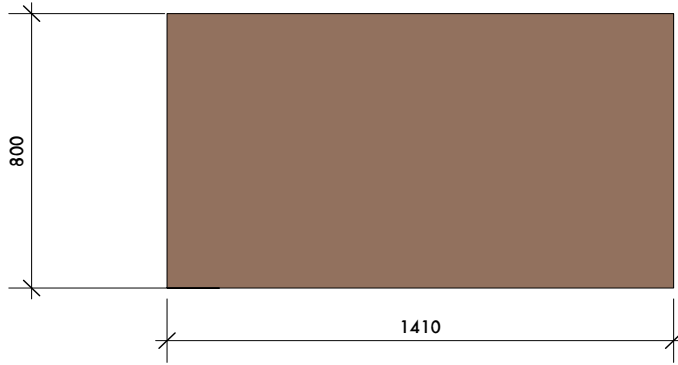

Pianta_scala 1:20

Prospetto 2 moduli_scala 1:20

Cassetti scorrevoli con pannelli da 57x80 cm

Prospetto lato_scala 1:20

Cassetti scorrevoli doppio fronte