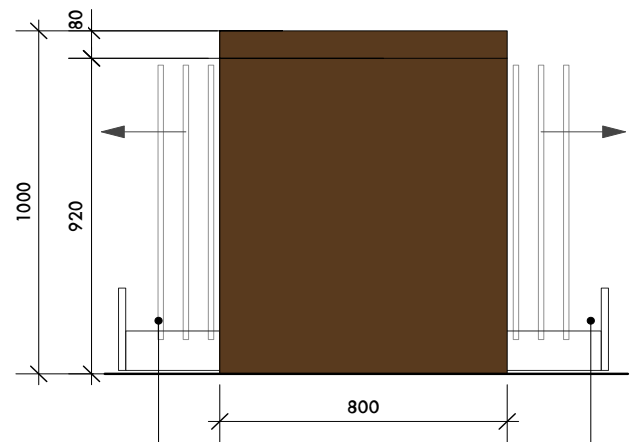

Pianta_scala 1:20

Prospetto 2 moduli_scala 1:20

Cassetti scorrevoli con pannelli da 57x80 cm

Prospetto lato_scala 1:20

Cassetti scorrevoli doppio fronte