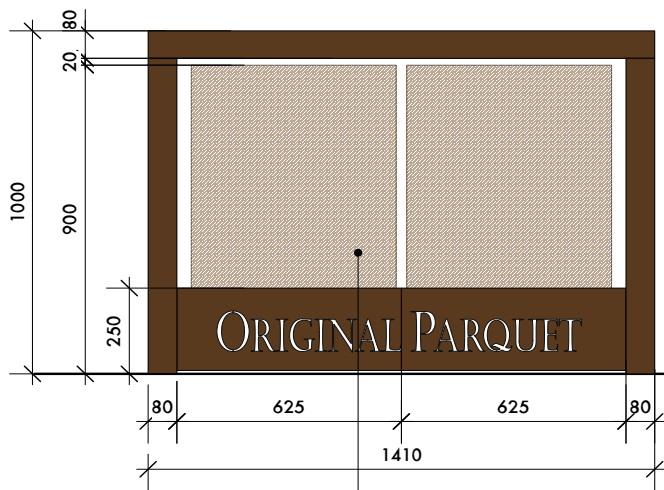

Pianta_scala 1:20

Prospetto 2 moduli_scala 1:20

Cassetti scorrevoli con pannelli da 57x80 cm

Prospetto lato_scala 1:20

Cassetti scorrevoli doppio fronte