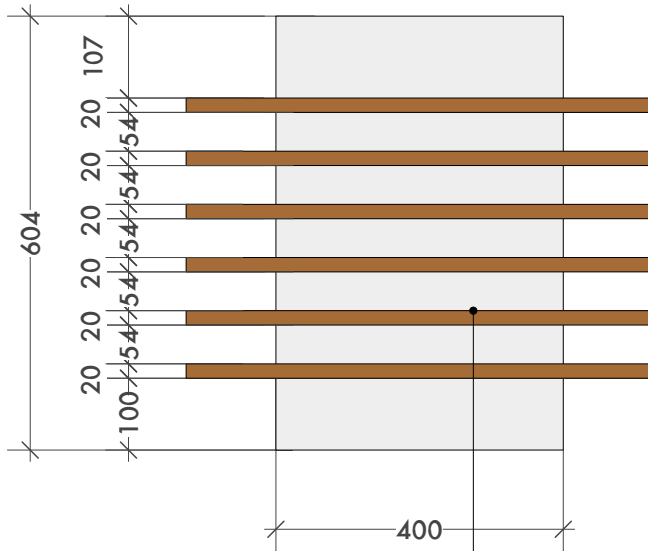

Pianta_scala 1:10

Pannello con supporto in
faesite. 65 x 90 cm.

Sezione_scala 1:10