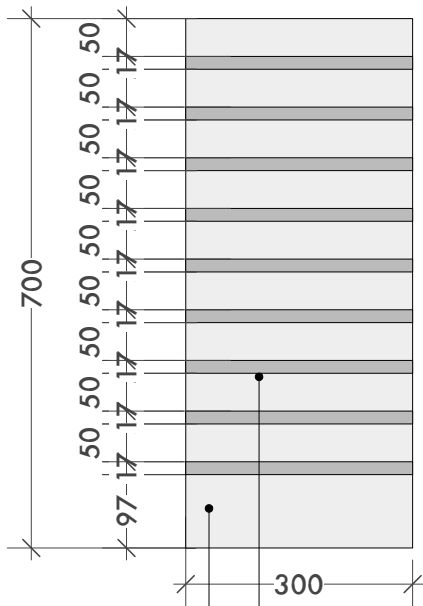

Pianta\_scala 1:10

Sezione longitudinale\_scala 1:10

Fresature per campioni da  
19x50 cm e con spessore  
di 15 mm

Prospetto frontale\_scala 1:10

Culla in MDF laccato  
colore marrone RAL 8019

Logo ORIGINAL PARQUET in  
prespaziato adesivo, colore  
bianco, base 25 cm