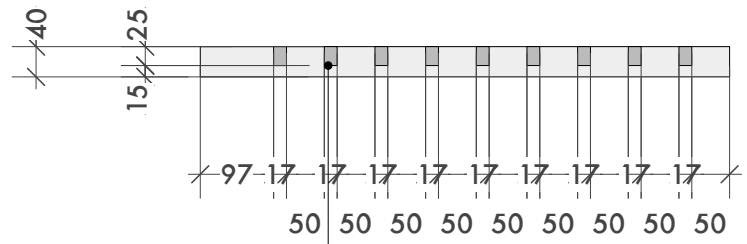

Pianta\_scala 1:10

Sezione longitudinale\_scala 1:10

Fresature per campioni da  
19x50 cm e con spessore  
di 15 mm

Prospetto frontale\_scala 1:10

Culla in MDF laccato  
colore marrone RAL 8019

Logo ORIGINAL PARQUET in  
prespaziato adesivo, colore  
bianco, base 25 cm